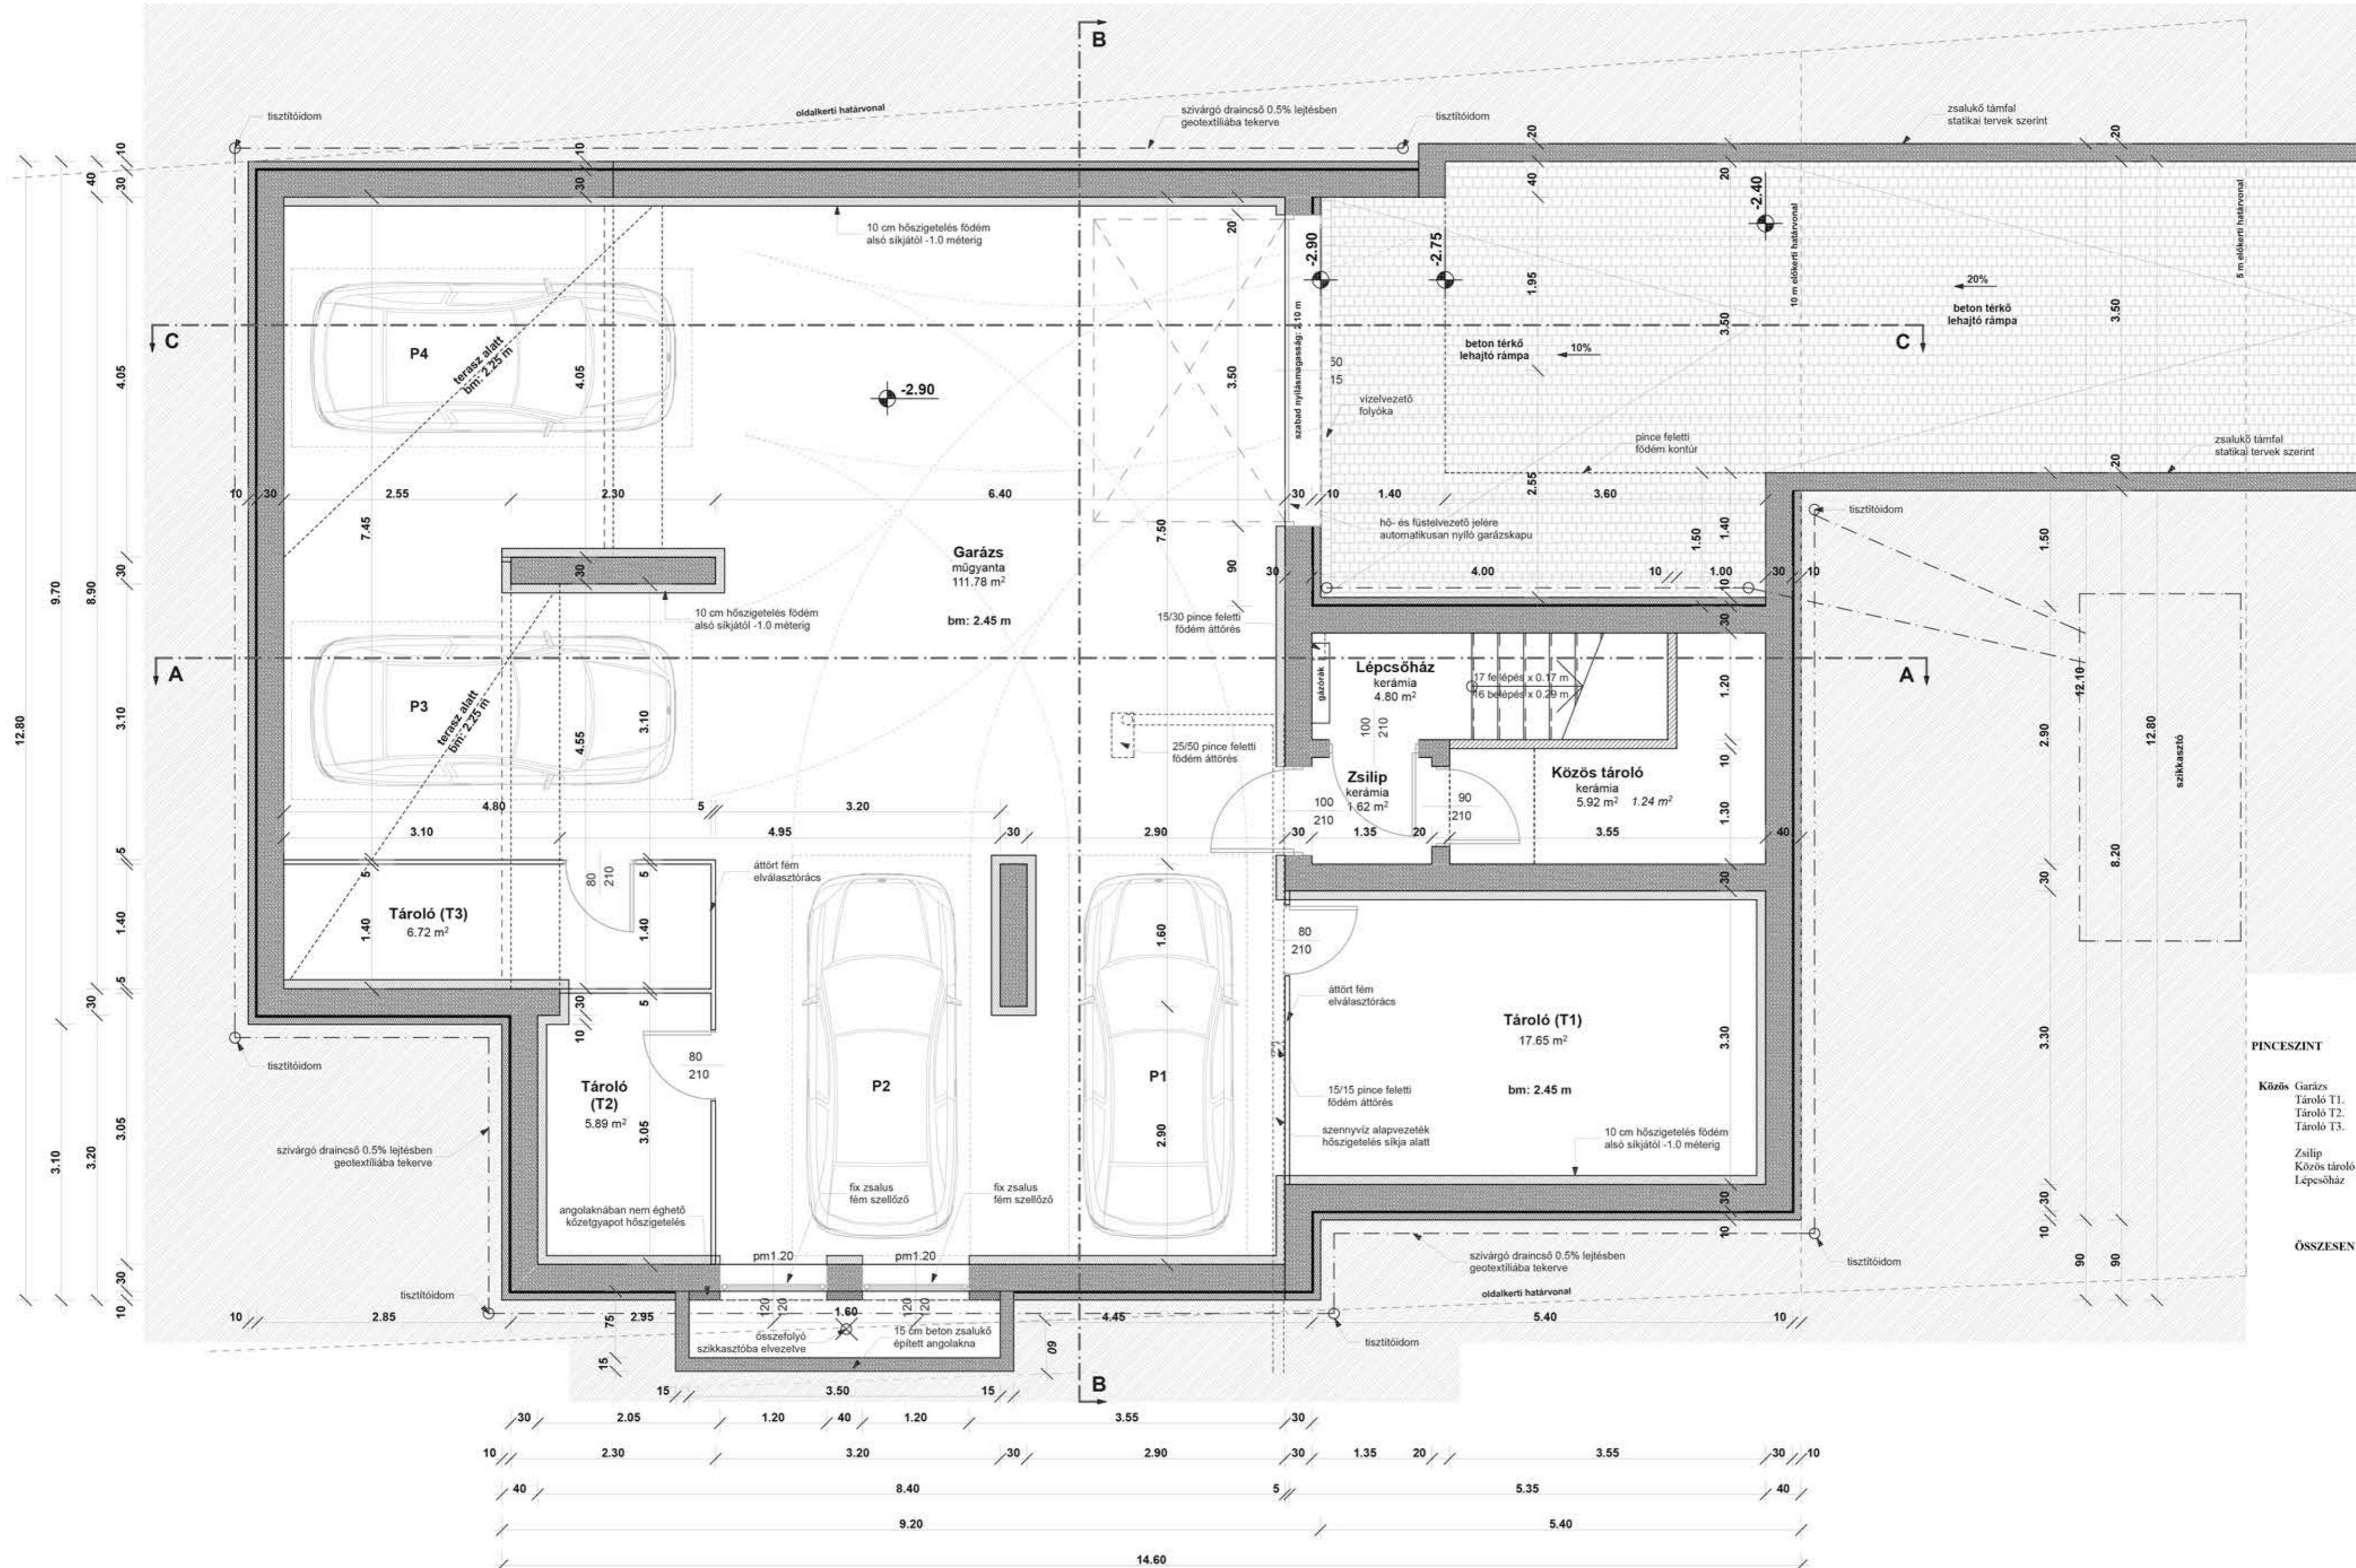

12.05 5.40
11.25 1.40

PINCESZINT

Közös Garázs	műgyanta	111.78
Tároló T1.	műgyanta	17.65
Tároló T2.	műgyanta	5.89
Tároló T3.	műgyanta	6.72
Zsilip	kerámia	1.62
Közös tároló	kerámia	1.24
Lépcsőház	kerámia	4.80
		149.70